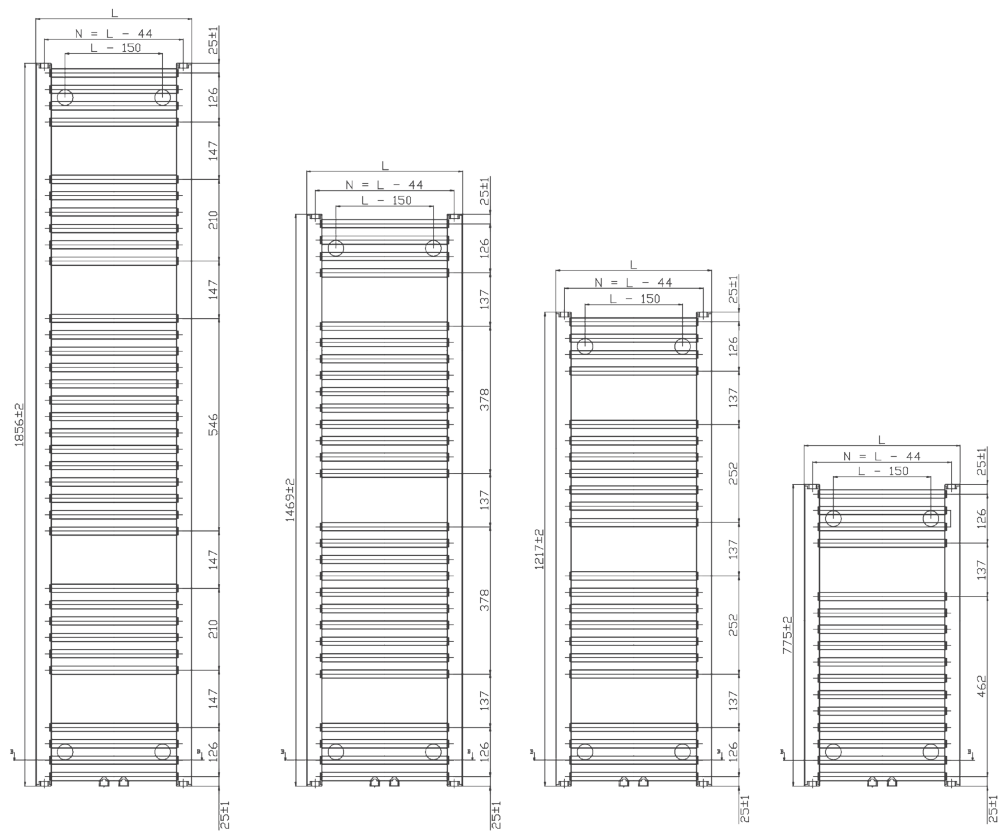

Hart-Op-Hart maat

Garantie

Levering inclusief

Volgens de Europese Norm EN442

Staal

10 bar

Wit RAL 9016

4x 1/2" aansluitingen

2x 1/2" midden onderaansluitingen h.o.h. 50mm

775 – 1217 – 1469 – 1856mm

500 – 600mm

Lengte +/- 44mm

5 jaar op fabricagefouten, indien de radiator onder normale omstandigheden in een verwarmingssysteem met warm water wordt toegepast

- Ophangbeugels
- Houtdraadbouten en pluggen
- Blind- en ontluuchtingsstop
- Kunststof afdekkapje voor midden onderaansluitingen

Warmteafgifte

		Wit		
		Watt		
		EN442 55/45/20 °C		
		EN442 75/65/20 °C		
Hoogte	Lengte	Bestelnr.		
775	500	9201014	358	183
	600	9201015	512	261
1217	500	9201016	598	305
	600	9201017	631	322
1469	500	9201018	740	377
	600	9201019	788	402
1856	500	9201020	925	472
	600			

Maatvoering

Aansluitingen